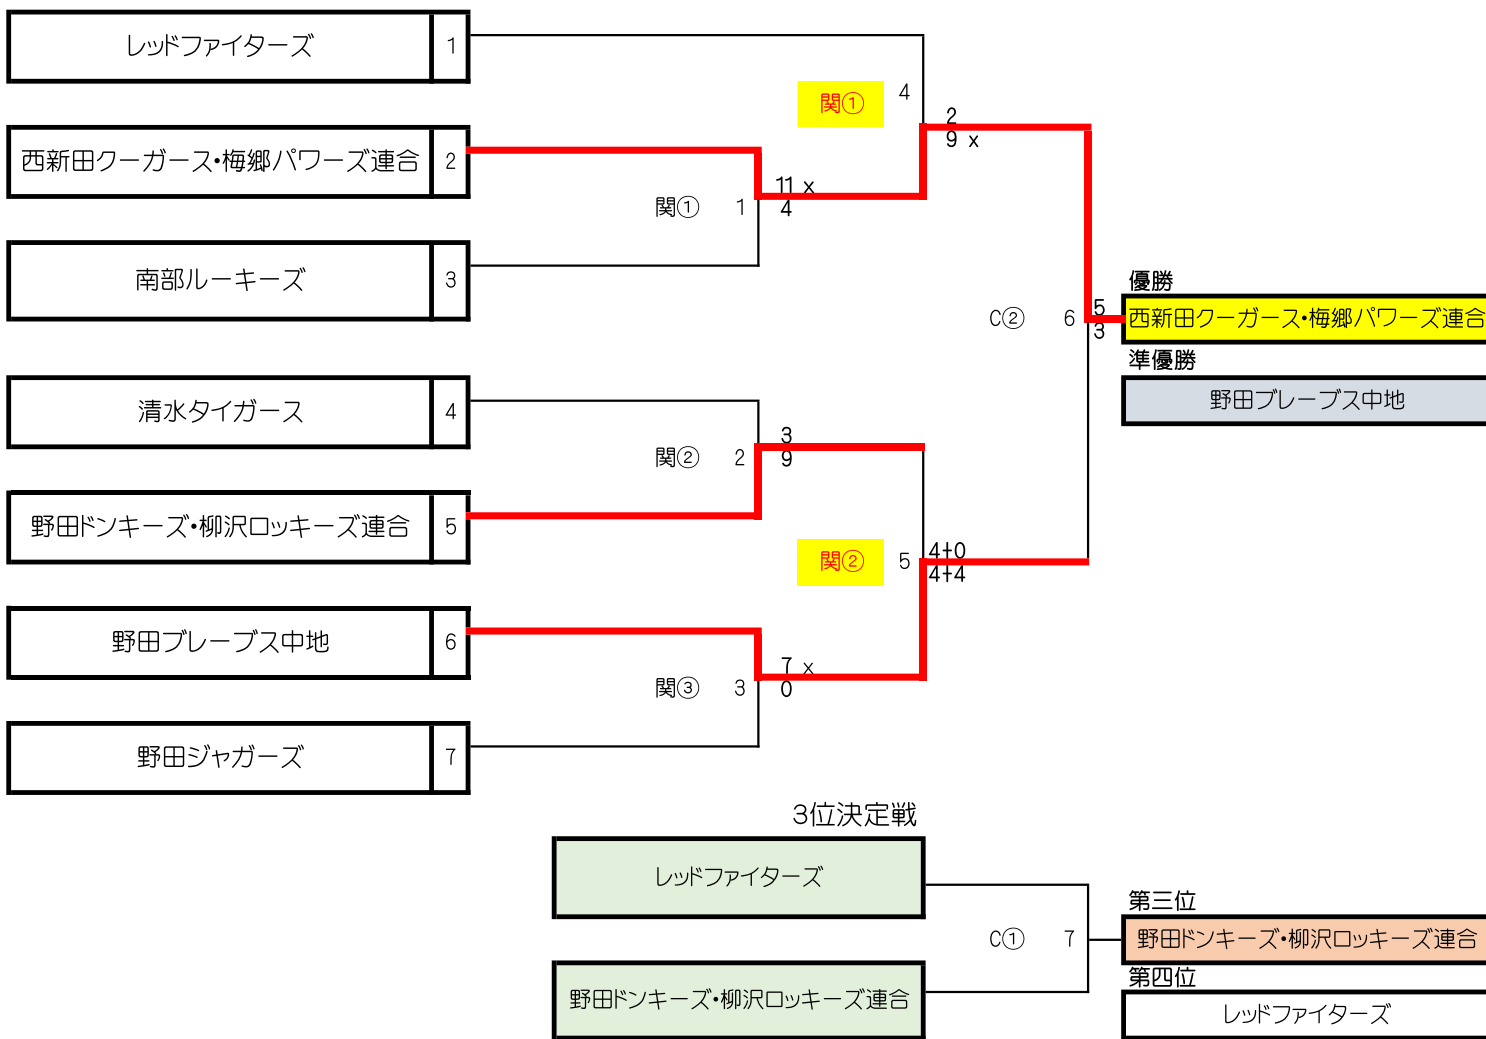

令和6年度 東武鉄道大会予選組合せ

試合開始時間

第一試合 8:30
 第二試合 10:30
 第三試合 12:30

試合会場

関 関宿球場
 生 生涯スポーツ北広場
 A }
 B } 江戸川河川敷球場
 C }
 D }
 南 南部スポーツ広場

5月19日

5月26日

6月16日

予備日6月23日

■審判割り当て

試合	担当審判	試合	担当審判
1	試合3のチーム	4	試合5のチーム
2	試合1のチーム	5	試合4のチーム
3	試合2のチーム	6	4氏連盟
		7	試合6のチーム

3決の主審は連盟