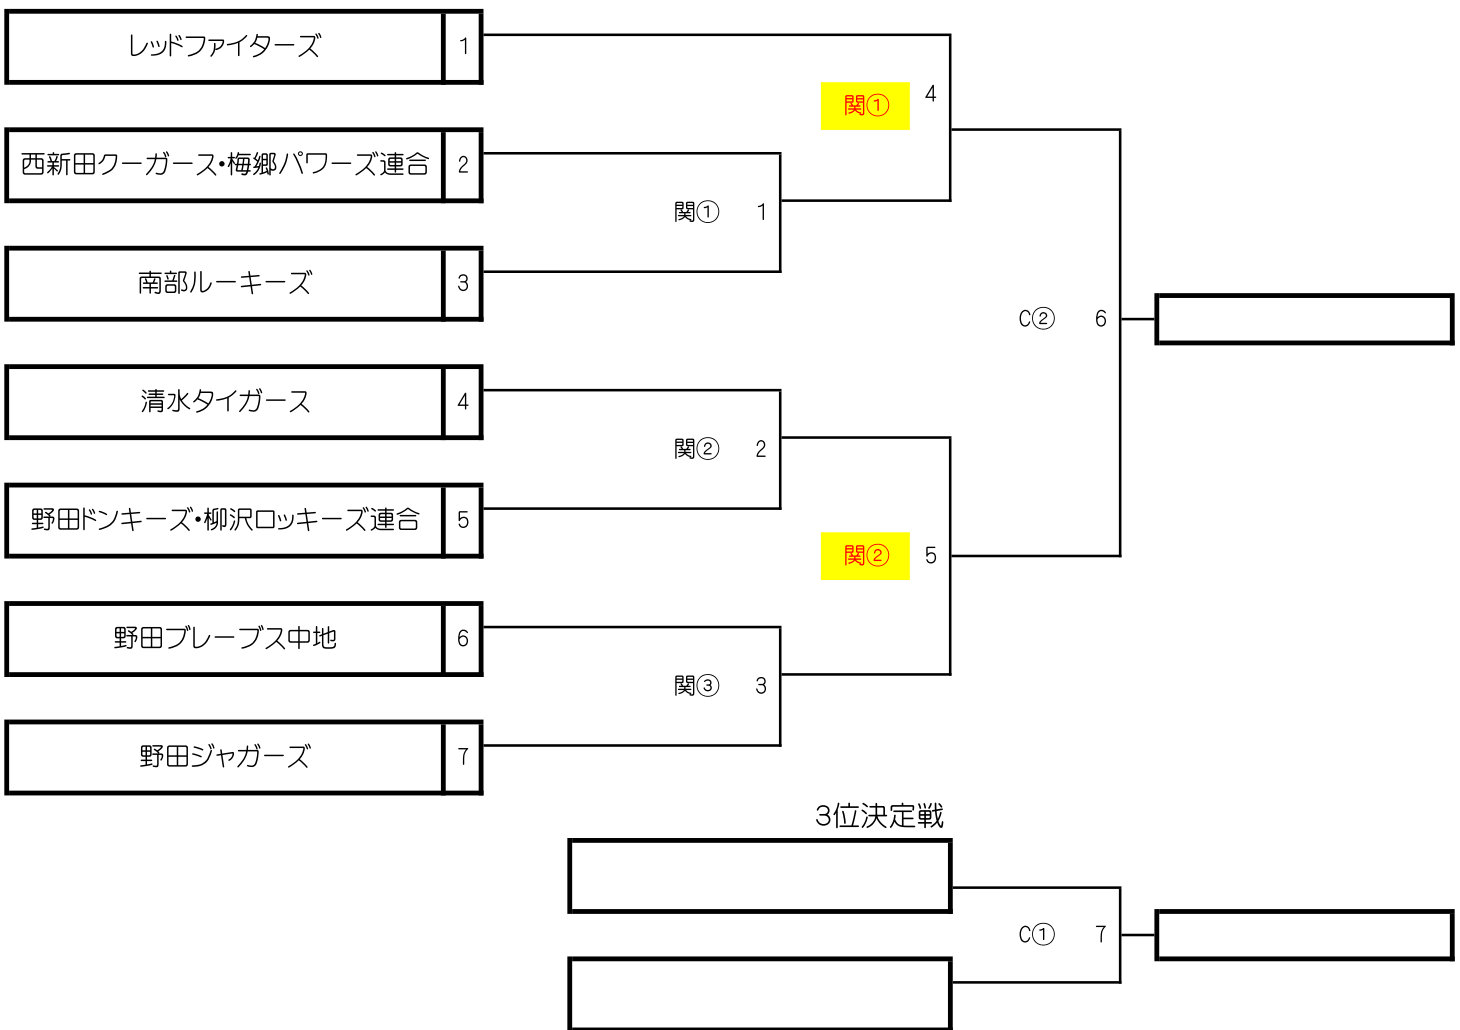

令和6年度 東武鉄道大会予選組合せ

試合開始時間

第一試合	8:30
第二試合	10:30
第三試合	12:30

試合会場

関	関宿球場
生	生涯スポーツ北広場
A	江戸川河川敷球場
B	
C	
D	
南	南部スポーツ広場

5月19日

5月26日

6月16日

予備日6月23日

■審判割り当て

試合	担当審判
1	試合3のチーム
2	試合1のチーム
3	試合2のチーム

試合	担当審判
4	試合5のチーム
5	試合4のチーム
6	4氏連盟
7	試合6のチーム

準決・3決の主審は連盟