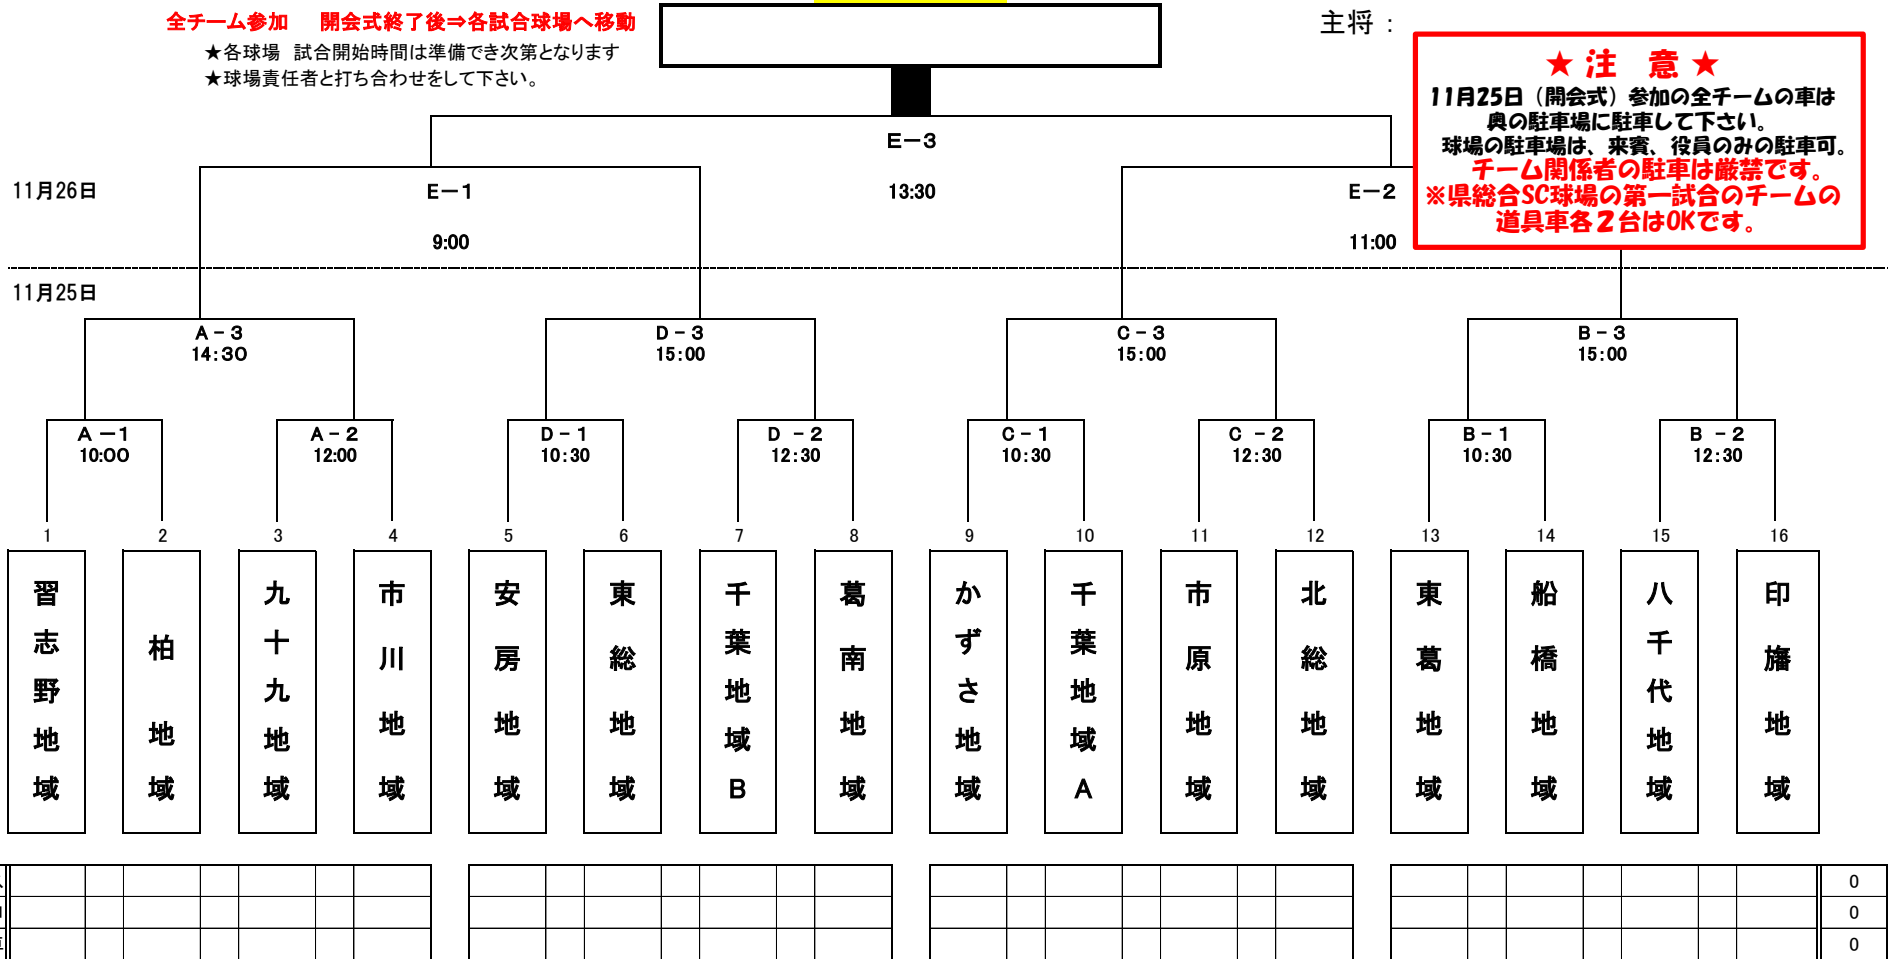

≪ 新昭和杯・千バテレカップ ≫ 第22回 千葉県少年野球地域対抗6年生選抜大会

(大会 月 日) 2023年11月25日(土) 11月26日(日) 予備日 12月2日(土)

(大会 球場) ① 千葉県総合SC野球場 ② 船橋市民球場 ③ 市原ゼットエー球場 ④ 浦安運動公園野球場 ⑤ ナスパ・スタジアム ⑥ 市川妙典野球場

開会式 : 千葉県総合SC野球場 開式 8:30~

優勝

選手宣誓 : 柏 地域

全チーム参加 開会式終了後⇒各試合会場へ移動

- ★各球場 試合開始時間は準備でき次第となります
- ★球場責任者と打ち合わせをして下さい。

主将 :

★ 注 意 ★

11月25日(開会式)参加の全チームの車は
 奥の駐車場に駐車して下さい。
 球場の駐車場は、来賓、役員のための駐車可。
 チーム関係者の駐車は厳禁です。
 ※県総合SC球場の第一試合のチームの
 道具車各2台はOKです。

⇒試合開始時間は目安です。早まることもあります。グラウンド責任者の指示に従って下さい。