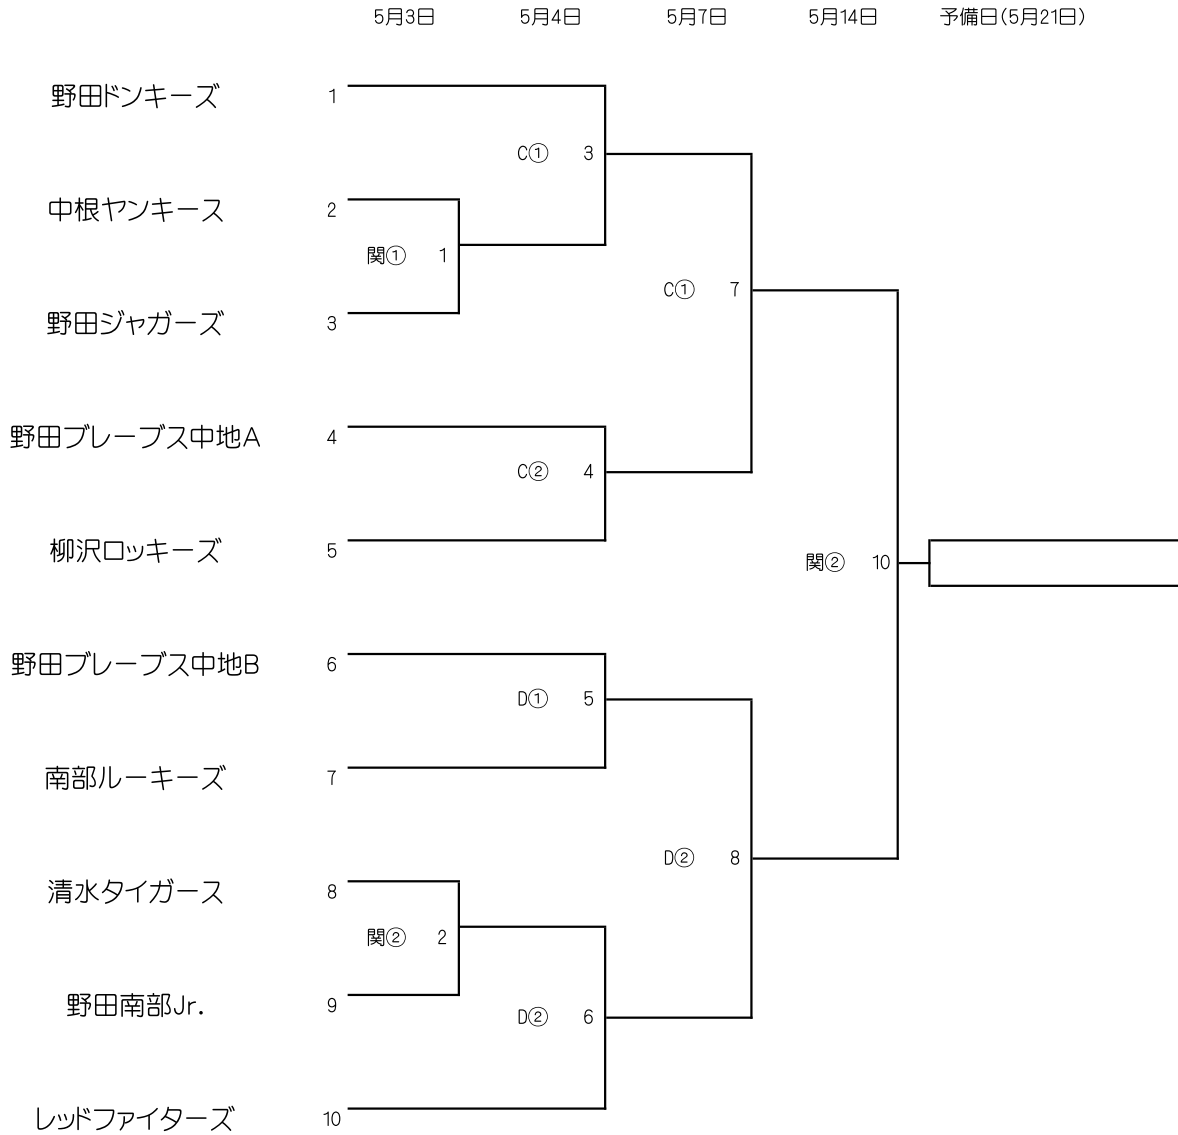

令和5年度 東武鉄道大会予選組合せ

試合開始時間

第一試合	8:30
第二試合	10:30
第三試合	12:30

試合会場

関	関宿球場
生	生涯スポーツ北広場
A	江戸川河川敷球場
B	
C	
D	
南	南部スポーツ広場

■審判割り当て

試合	担当審判	試合	担当審判	試合	担当審判
1	試合2のチーム	5	試合6のチーム	9	全審判連盟
2	試合1のチーム	6	試合5のチーム	10	全審判連盟
3	試合4のチーム	7	試合8のチーム		
4	試合3のチーム	8	試合7のチーム		