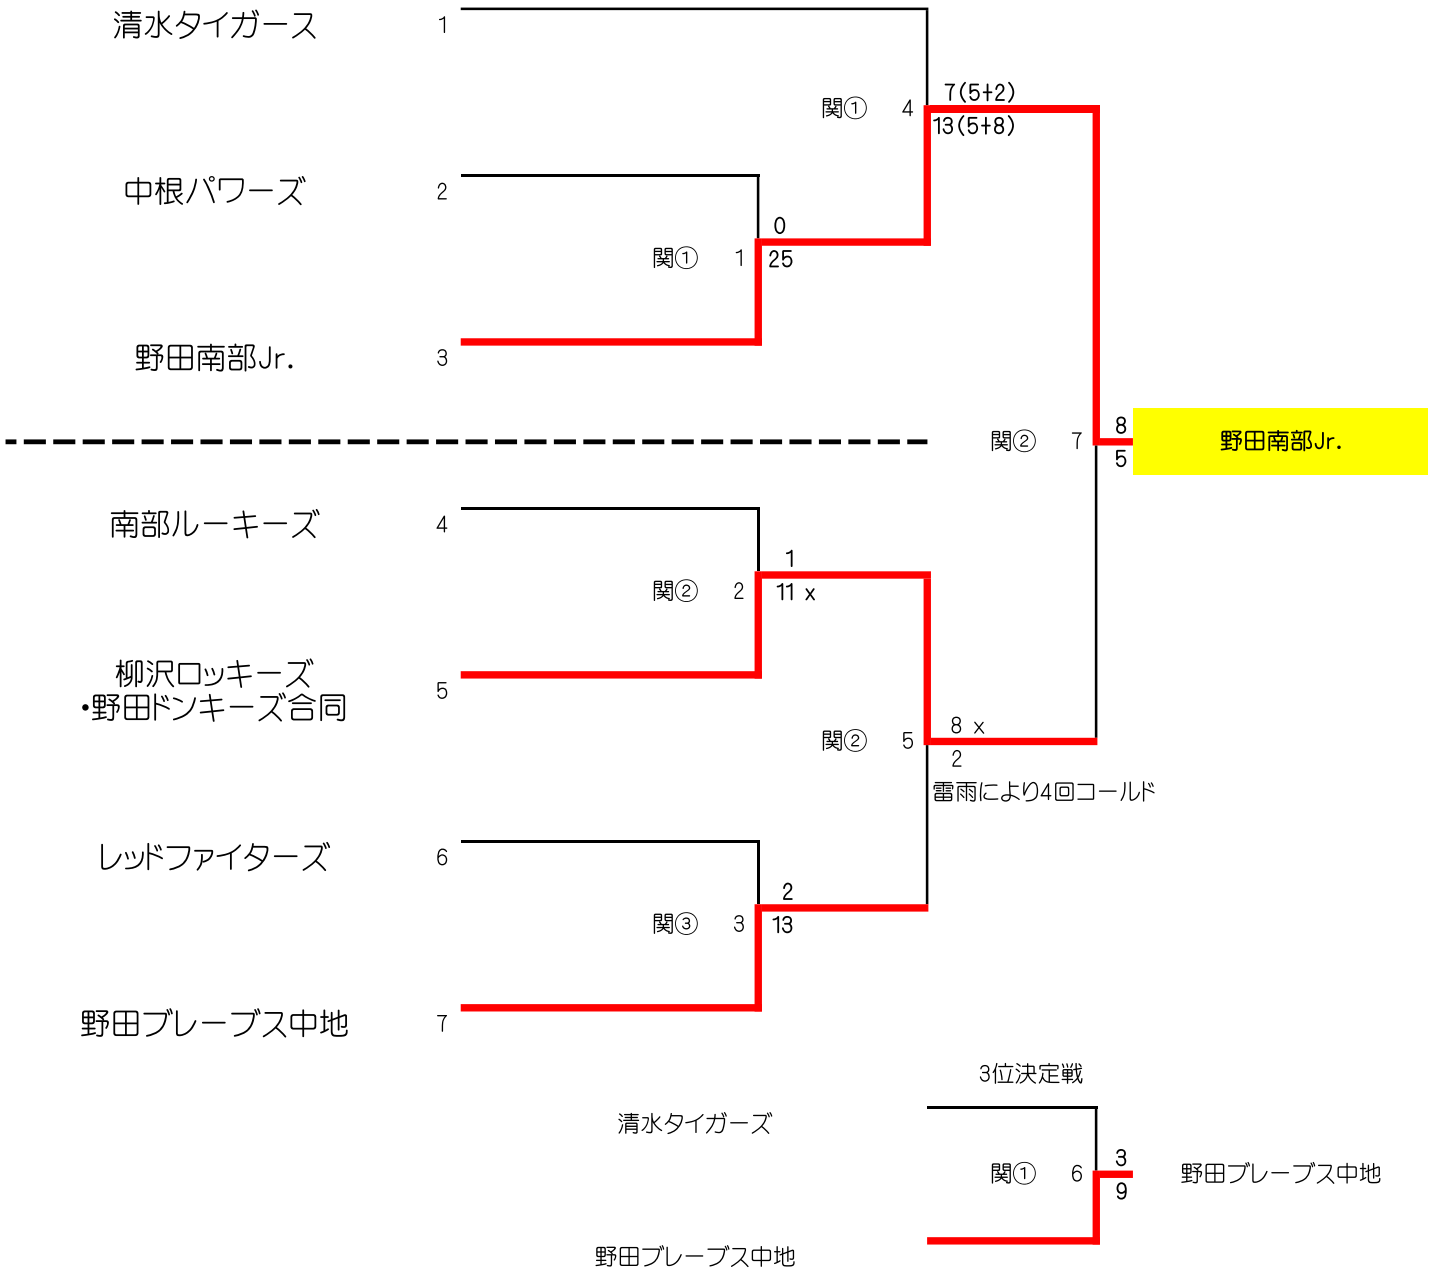

令和4年度 第13回 雪印メグミルク低学年大会組合せ

		試合開始時間		試合会場	
開会式	6月5日	第一試合	8:30	関	関宿球場
関宿球場	8時30分	第二試合	10:30	生	生涯スポーツ北広場

選手宣誓
南部ルーキーズ
主将 飯田遼君

※応援は声出し禁止です。
 ※ナイスプレーには拍手で讃えましょう。

- A } 江戸川河川敷球場
- B }
- C }
- D }
- 南 南部スポーツ広場

6月5日 6月12日 6月19日 予備日(6月26日)

■審判割り当て

試合	担当審判	試合	担当審判	試合	担当審判
1	試合2のチーム	4	試合5のチーム	7	全審判連盟
2	試合3のチーム	5	試合4のチーム		
3	試合1のチーム	6	全審判連盟		