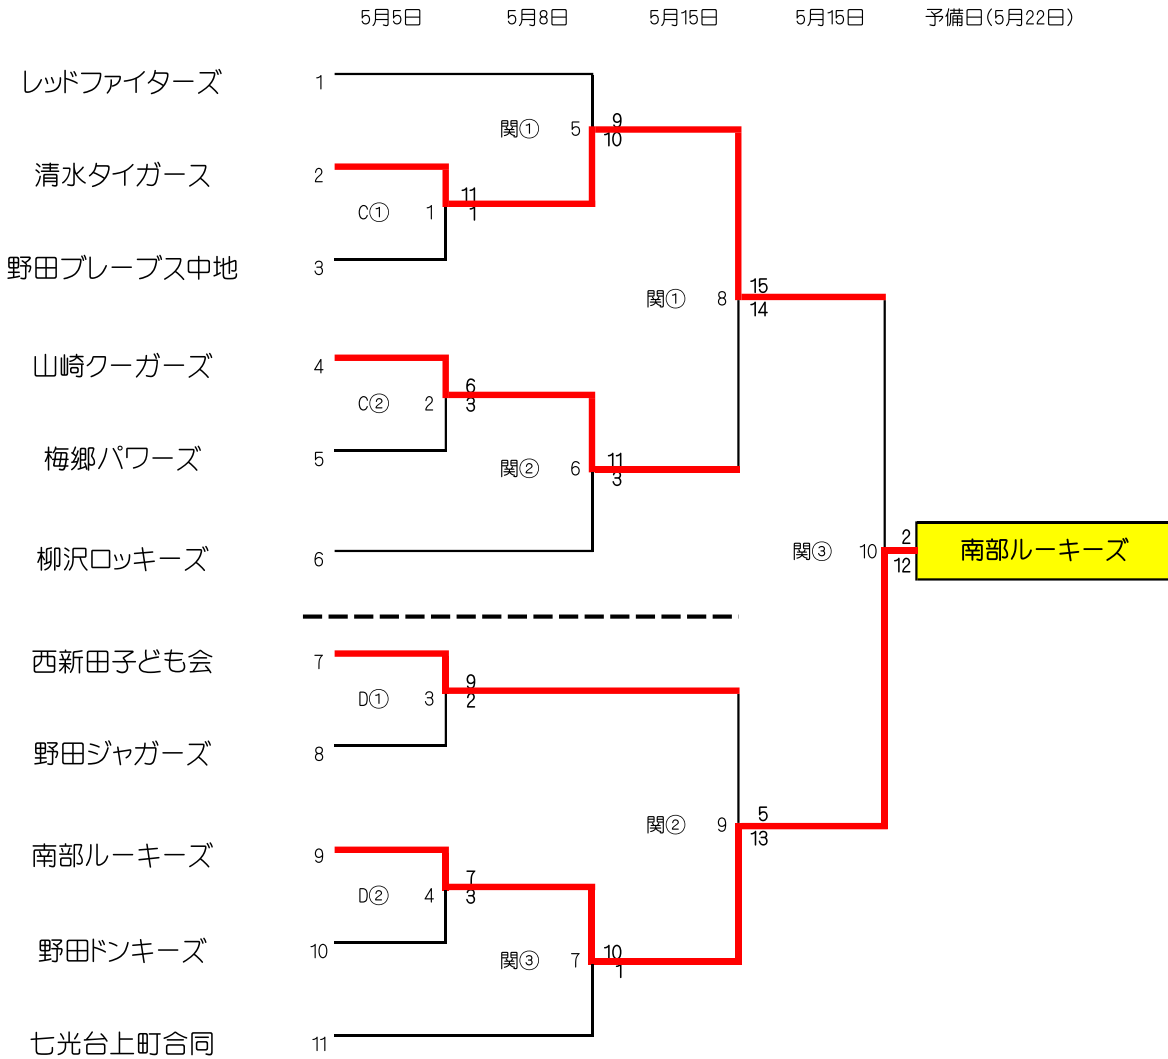

令和4年度 東武鉄道大会予選組合せ

試合開始時間		試合会場	
第一試合	8:30	関	関宿球場
第二試合	10:30	生	生涯スポーツ北広場
第三試合	12:30	A	江戸川河川敷球場
<div style="background-color: yellow; padding: 5px;"> ※応援は声出し禁止です。 ※ナイスプレーには拍手で讃えましょう。 </div>		B	
		C	
		D	
		南	南部スポーツ広場

■審判割り当て

試合	担当審判	試合	担当審判	試合	担当審判
1	試合2のチーム	5	試合7のチーム	8	試合9のチーム
2	試合1のチーム	6	試合5のチーム	9	試合8のチーム
3	試合4のチーム	7	試合6のチーム	10	全審判連盟
4	試合3のチーム				